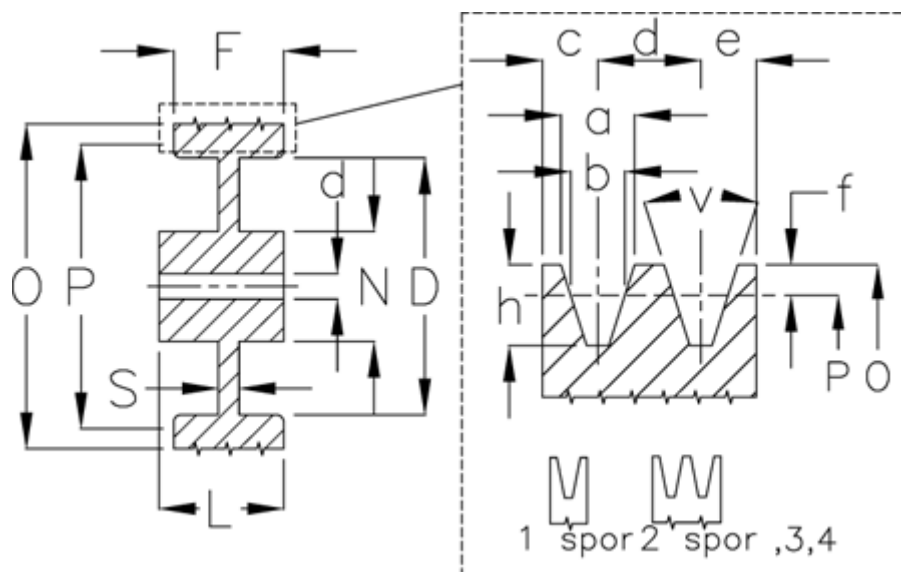

Varenummer: 60410316001
 Beskrivelse: Uboret kileremsskive S 160/1

Mål

Antal spor = 1
 D = 134
 d = 15
 F = 16.0
 L = 32
 N = 55
 O = 164.0
 P = 160

S = 8
 Type = S